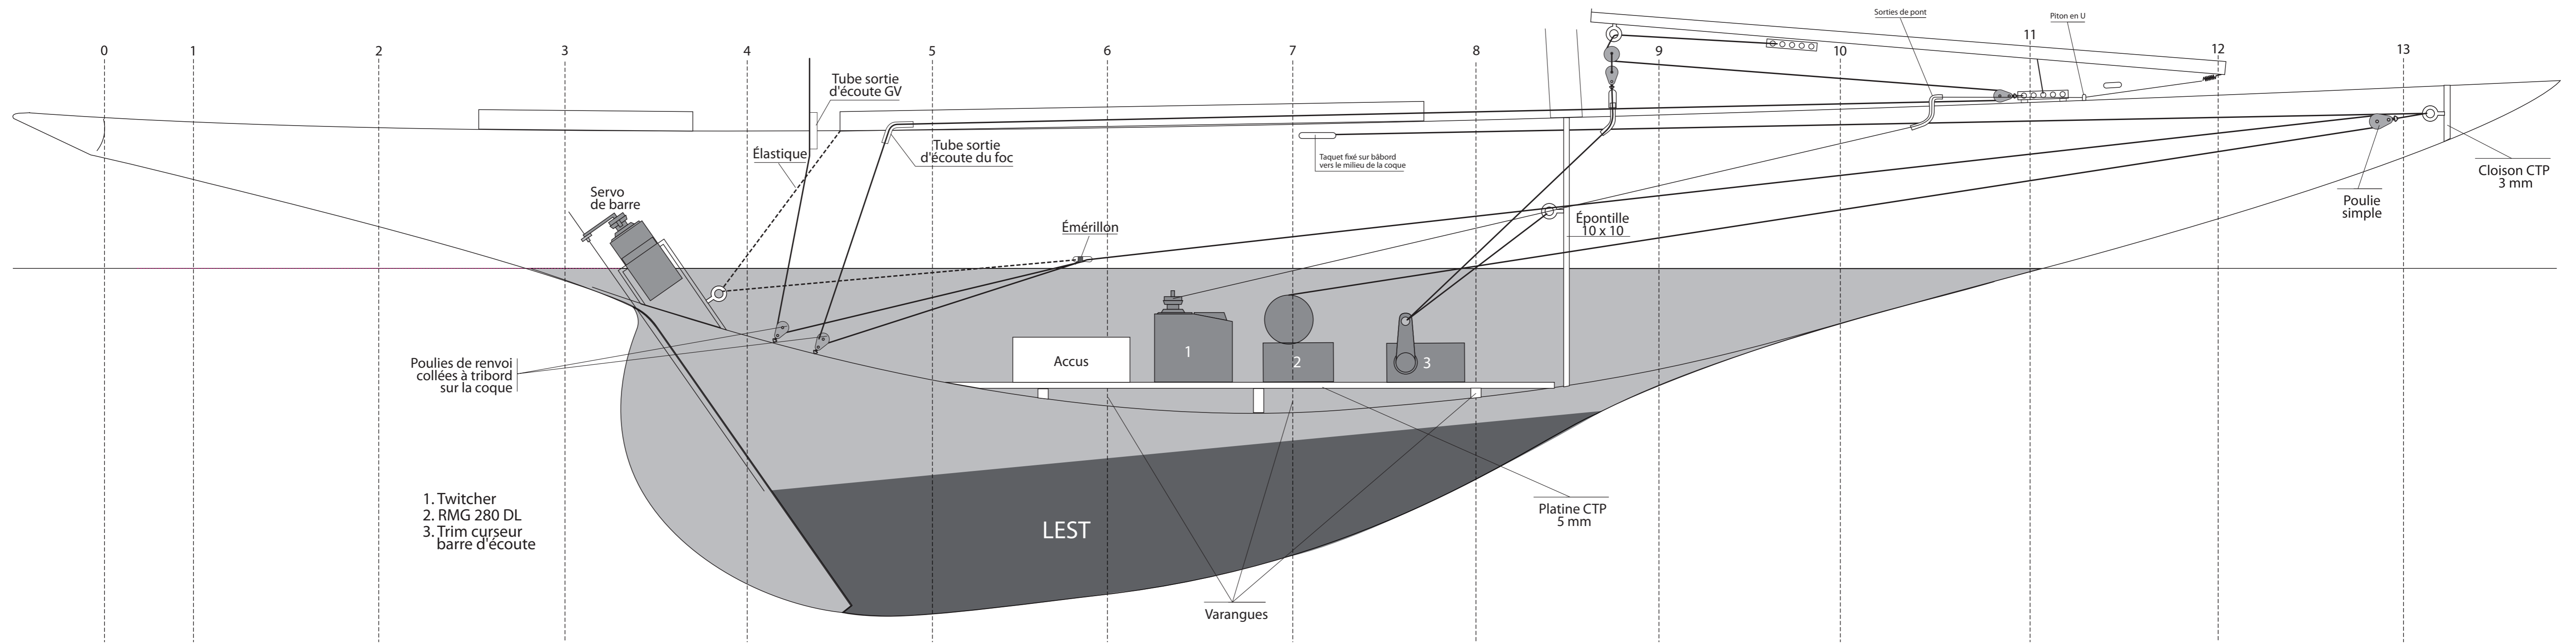

GUDRUN ELVIRA II
 Voilier de la jauge 6M JI modèle
 Plan dessiné par Serge Ducruit

Plan 1/2

Profil et pont à l'échelle 1/2

Plan de formes à l'échelle 1

Plan de formes de 7 à 13

GUDRUN ELVIRA II
 Voilier de la jauge 6M JI modèle
 Plan dessiné par Serge Ducruit

Plan 2/2