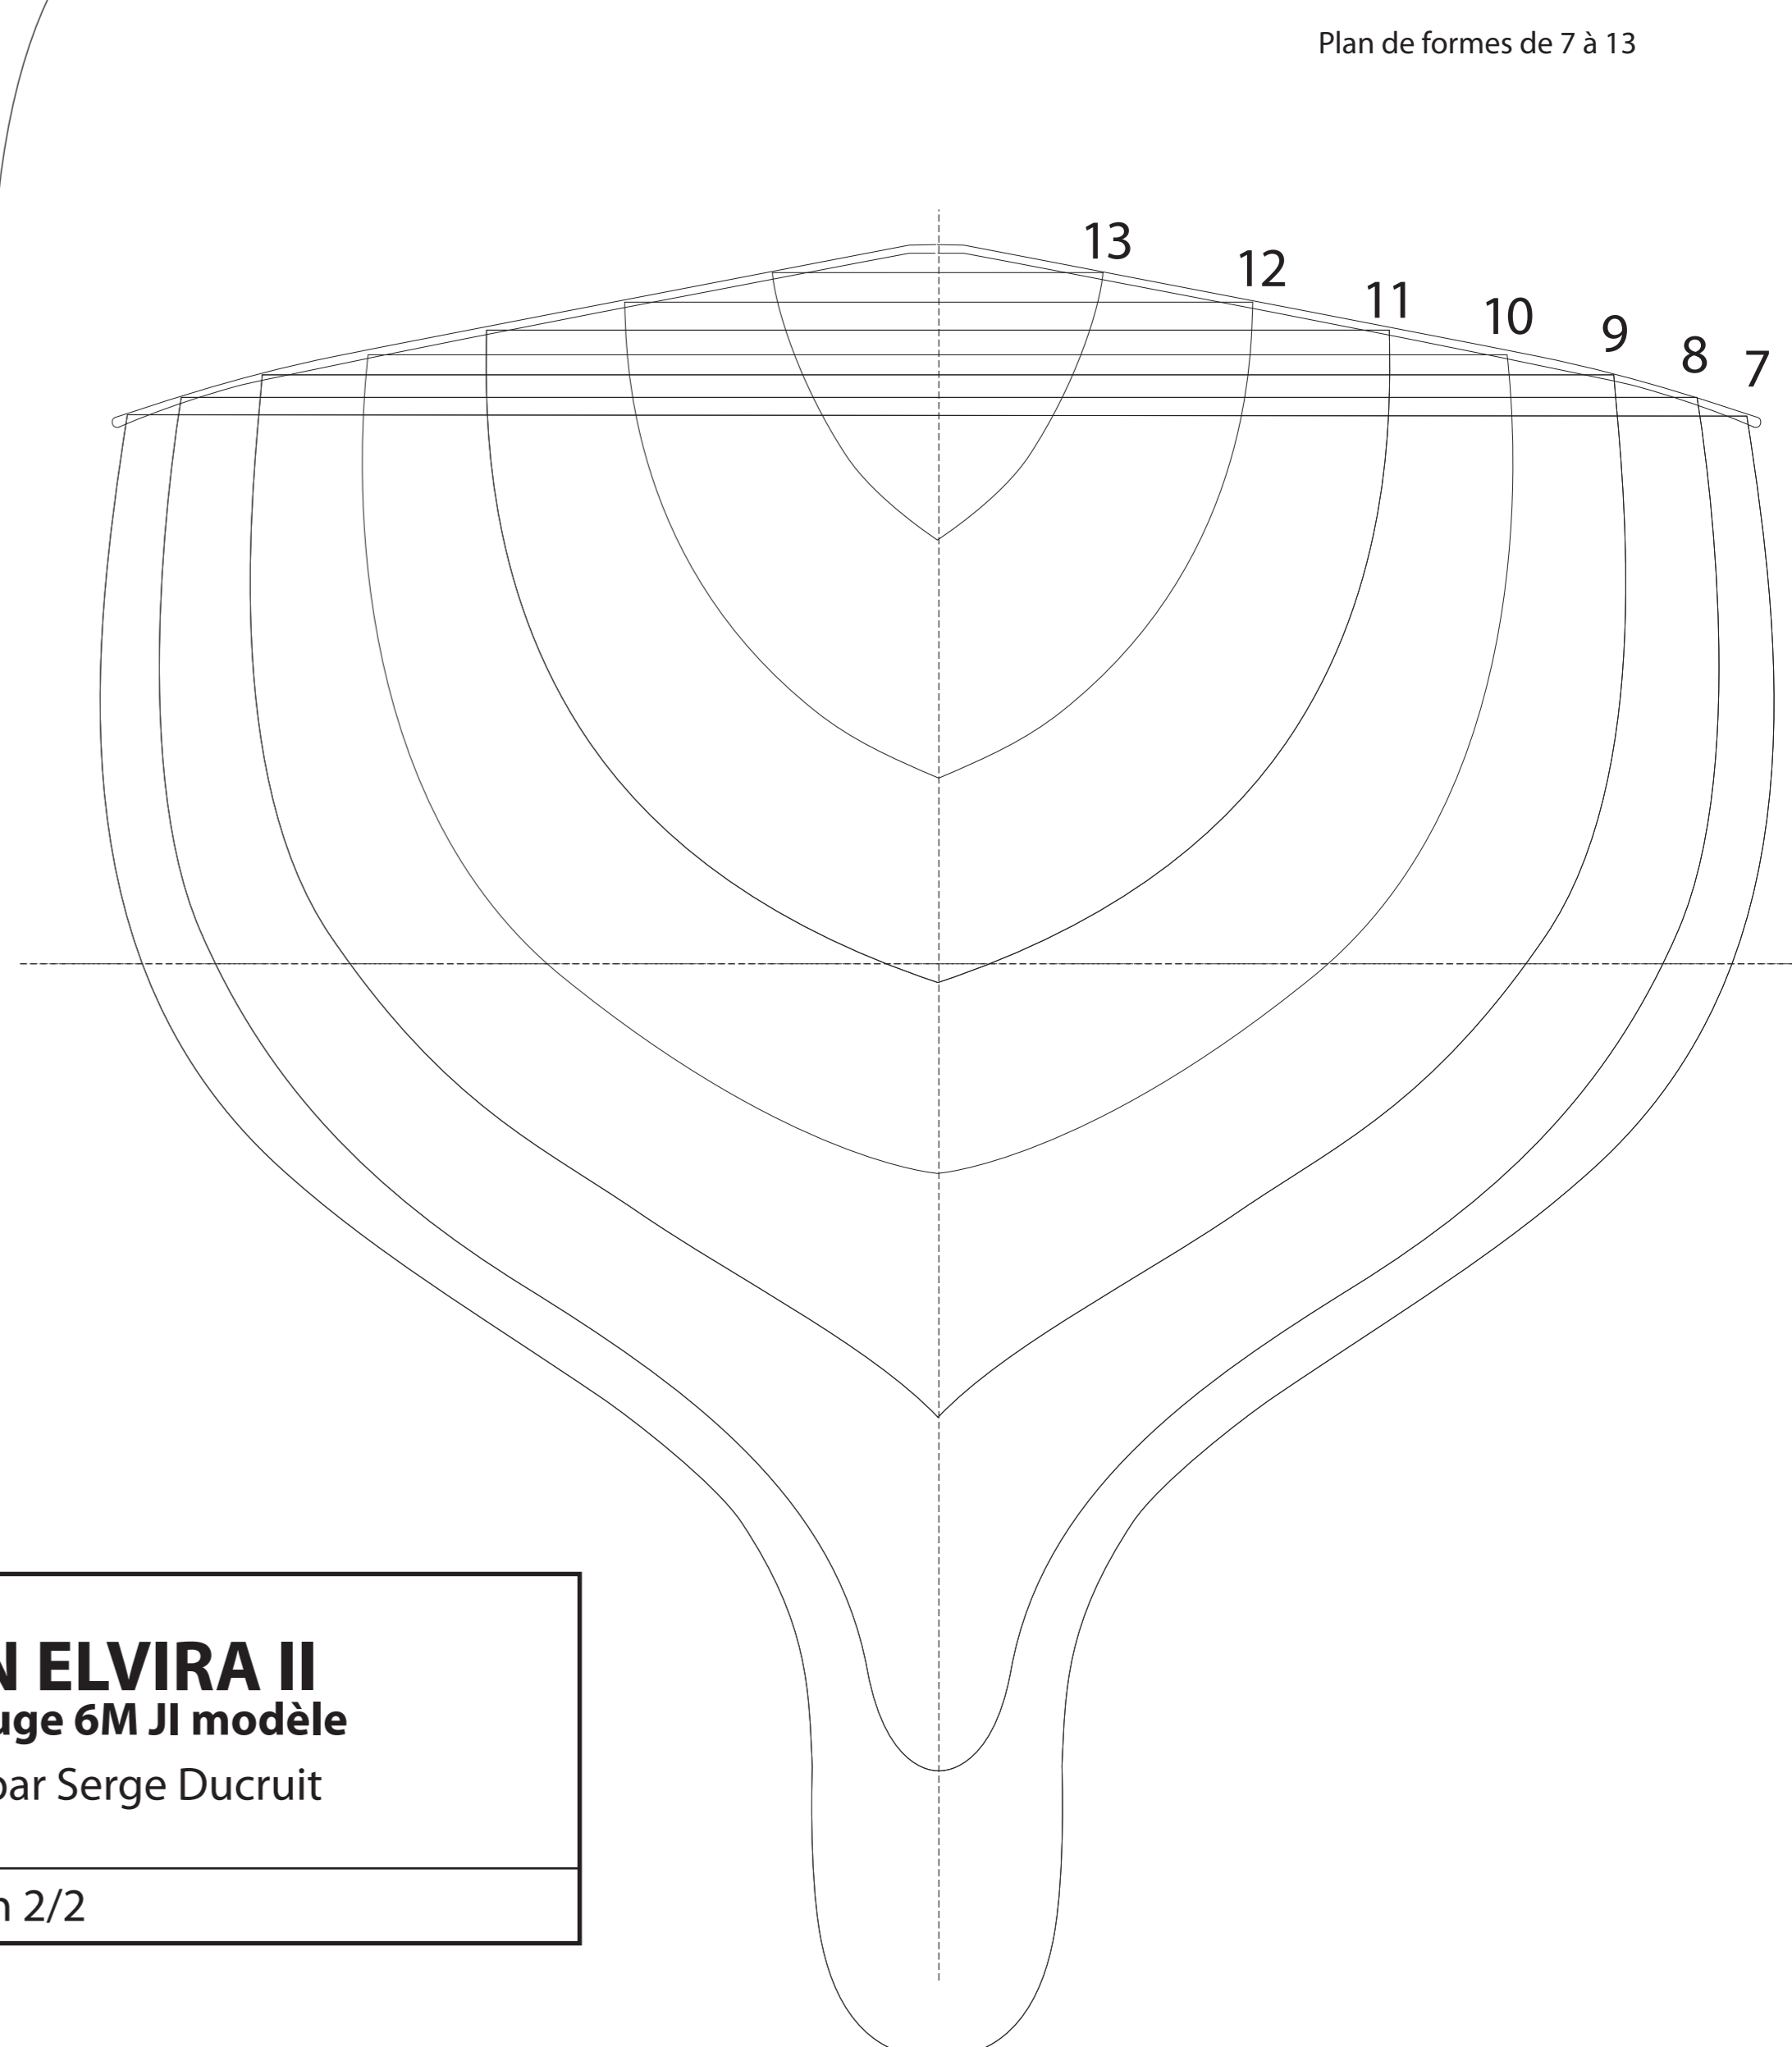

GUDRUN ELVIRA II
 Voilier de la jauge 6M JI modèle
 Plan dessiné par Serge Ducruit

Plan 1/2

Profil et pont à l'échelle 1/2

Plan de formes à l'échelle 1

Plan de formes de 7 à 13

GUDRUN ELVIRA II
 Voilier de la jauge 6M JI modèle
 Plan dessiné par Serge Ducruit

Plan 2/2