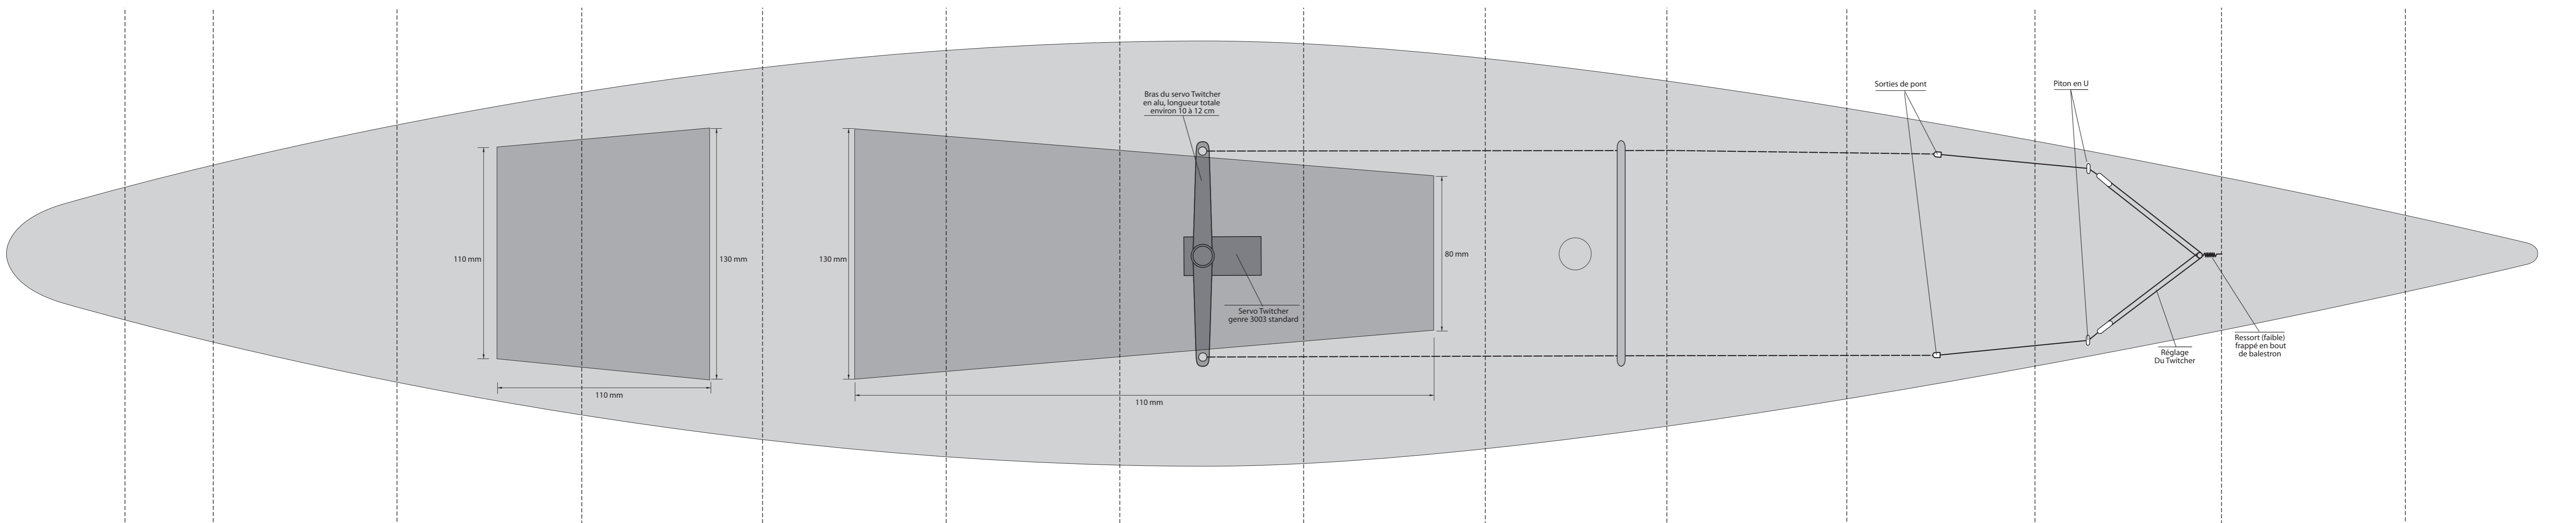

GUDRUN ELVIRA II
 Voilier de la jauge 6M JI modèle
 Plan dessiné par Serge Ducruit

Plan 1/2

Profil et pont à l'échelle 1/2

Plan de formes à l'échelle 1

Plan de formes de 7 à 13

GUDRUN ELVIRA II
 Voilier de la jauge 6M JI modèle
 Plan dessiné par Serge Ducruit

Plan 2/2