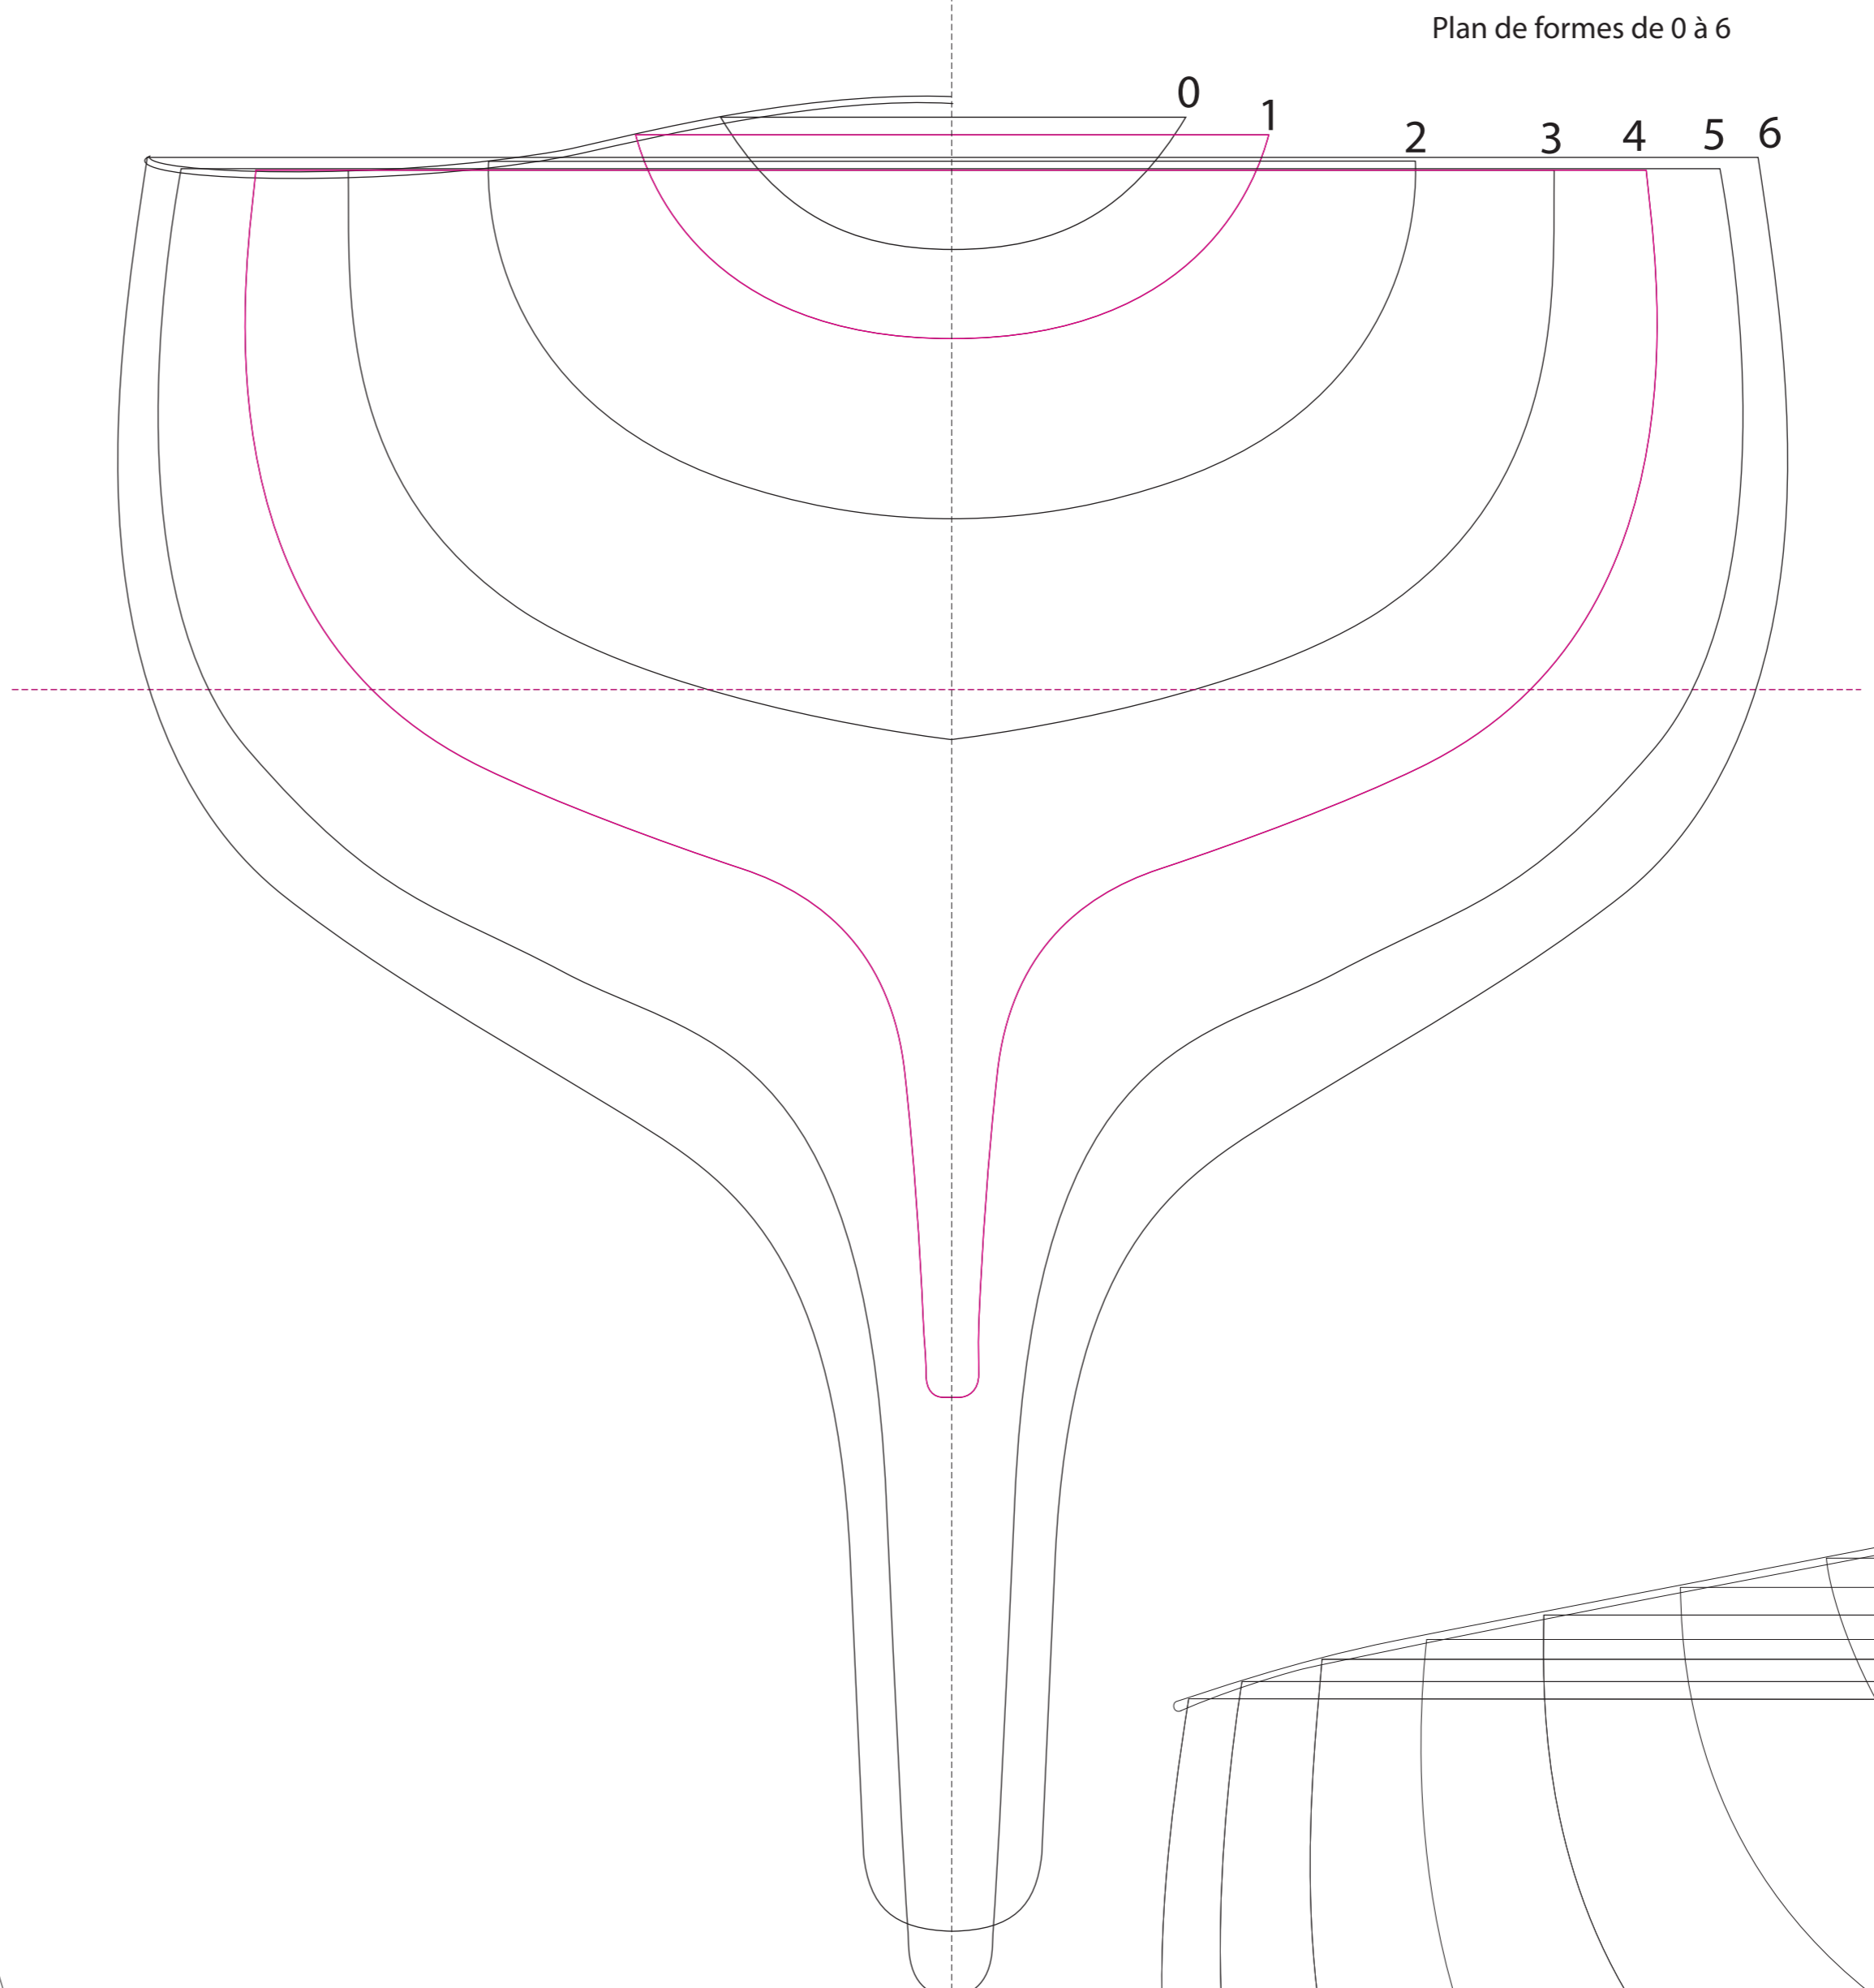

GUDRUN ELVIRA II
 Voilier de la jauge 6M JI modèle
 Plan dessiné par Serge Ducruit

Plan 1/2

Profil et pont à l'échelle 1/2

Plan de formes à l'échelle 1

Plan de formes de 7 à 13

GUDRUN ELVIRA II
 Voilier de la jauge 6M JI modèle
 Plan dessiné par Serge Ducruit

Plan 2/2