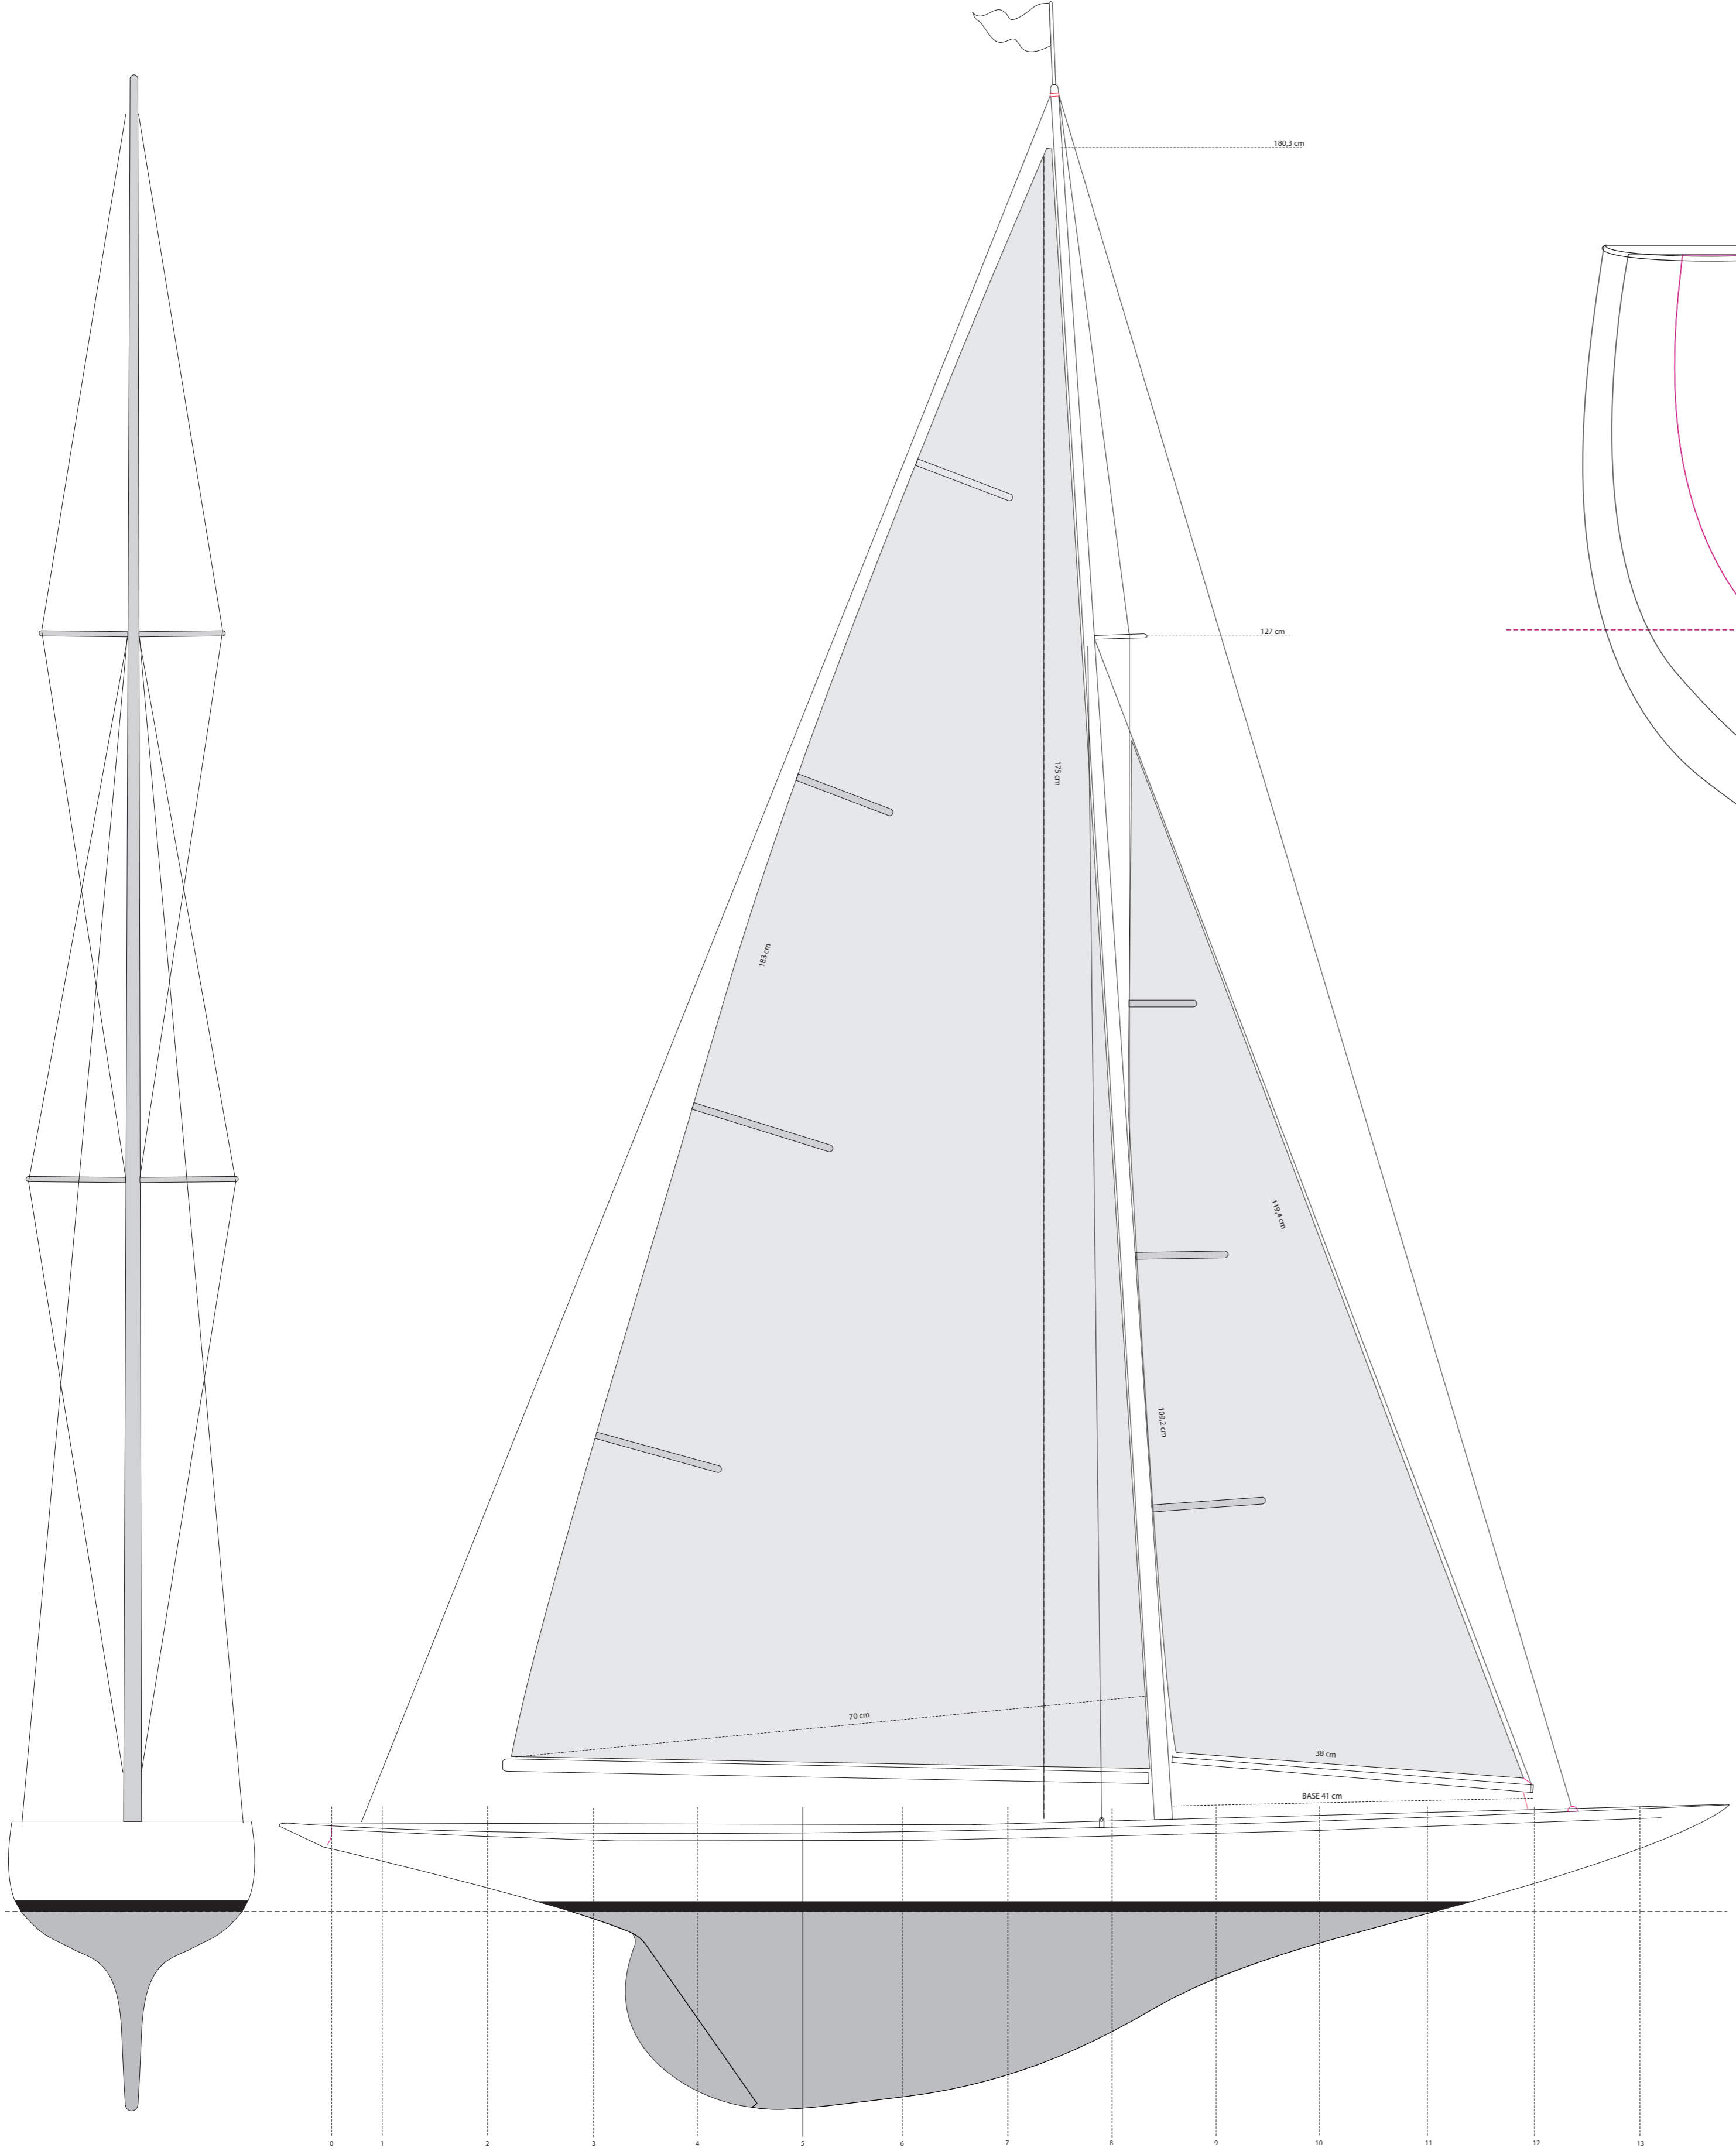

GUDRUN ELVIRA II
 Voilier de la jauge 6M JI modèle
 Plan dessiné par Serge Ducruit

Plan 1/2

Profil et pont à l'échelle 1/2

Plan de formes à l'échelle 1

Plan de formes de 7 à 13

GUDRUN ELVIRA II
 Voilier de la jauge 6M JI modèle
 Plan dessiné par Serge Ducruit

Plan 2/2